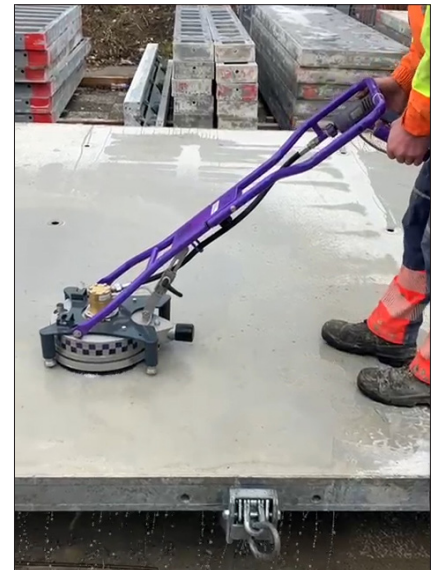

FLÄCHENREINIGER SCATER

Der Scater Flächenreiniger von Falch zeichnet sich besonders durch seine grosse Flächenleistung aus. Idealerweise wird er zusammen mit einem 500 bar Hochdruckreiniger betrieben. Der Scater ermöglicht beispielsweise das saubere Reinigen von Schalungen mit grosser Zeiteinsparung und geringem Wasserverbrauch unter Berücksichtigung der erforderlichen Sicherheitsaspekten.

Merkmale:

- Einfaches Handling
- Wassersparend
- kein unnötiges Herumspritzen
- einzigartiges Reinigungsergebnis
- mit Punktstrahl- oder Flachstrahldüsen ausgestattet, nach ihrer Wahl
- Optional mit Wasserabsaugung

einzigartige Reinigungsleistung

einfache Höhenverstellung